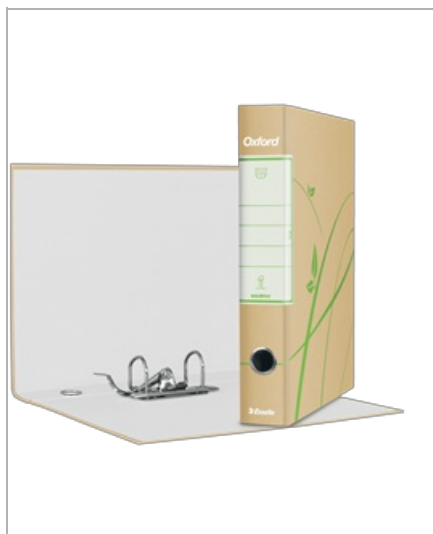

Registratori in cartone con custodia OXFORD GREEN con meccanismo N.1 - F.to Protocollo - Dorso 5

Il nuovo registratore Oxford Green rappresenta il simbolo dell'elevata qualità della produzione Esselte in una nuova veste sostenibile, certificata FSC. Oxford è il registratore più venduto sul mercato italiano e vanta innumerevoli tentativi di imitazione. Il nuovo motivo floreale, contraddistinto da un'accesa tonalità di verde, dona un tocco di freschezza e novità, rendendo questo classico senza tempo ancora più unico e particolare. La resistente struttura in cartone da 2 mm rivestita da una carta stampata 100% riciclata conferisce una finitura premium ad un prodotto adatto per qualsiasi tipo di archiviazione, anche le più esigenti.

Caratteristiche

Nuovo Meccanismo N.1: Testato per 10.000 aperture e chiusure con precisione e garantito 3 anni!
Il design con motivo floreale e l'anima "green" dei materiali sono alla base della nuova gamma Oxford Green

Le bande metalliche di rinforzo mantengono i bordi della custodia perfettamente dritti anche dopo un lungo utilizzo.

Prodotto Certificato FSC® realizzato con 100% carta riciclata

Prodotto in Italia

Specifiche

Codice	397840501
Colore	Havana
Materiale	Cartone 2 mm rivestito in carta 100% riciclata
Unità Packaging	PCS
Ordine Minimo	0