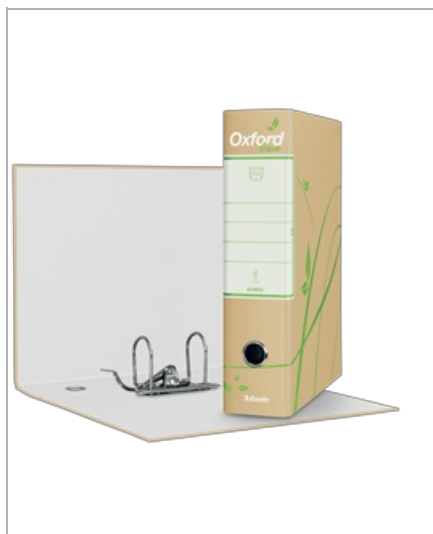

Registratori in cartone con custodia OXFORD GREEN con meccanismo N.1 - F.to Protocollo - Dorso 8

Il nuovo registratore Oxford Green rappresenta il simbolo dell'elevata qualità della produzione Esselte in una nuova veste sostenibile, certificata FSC. Oxford è il registratore più venduto sul mercato italiano e vanta innumerevoli tentativi di imitazione. Il nuovo motivo floreale, contraddistinto da un'accesa tonalità di verde, dona un tocco di freschezza e novità, rendendo questo classico senza tempo ancora più unico e particolare. La resistente struttura in cartone da 2 mm rivestita da una carta stampata 100% riciclata conferisce una finitura premium ad un prodotto adatto per qualsiasi tipo di archiviazione, anche le più esigenti.

Caratteristiche

Nuovo Meccanismo N.1: Testato per 10.000 aperture e chiusure con precisione e garantito 3 anni!
Il design con motivo floreale e l'anima "green" dei materiali sono alla base della nuova gamma Oxford Green

Le bande metalliche di rinforzo mantengono i bordi della custodia perfettamente dritti anche dopo un lungo utilizzo.

Prodotto Certificato FSC® realizzato con 100% carta riciclata

Prodotto in Italia

Specifiche

Codice	397850501
Colore	Havana
Materiale	Cartone 2 mm rivestito in carta 100% riciclata
Unità Packaging	PCS
Ordine Minimo	0