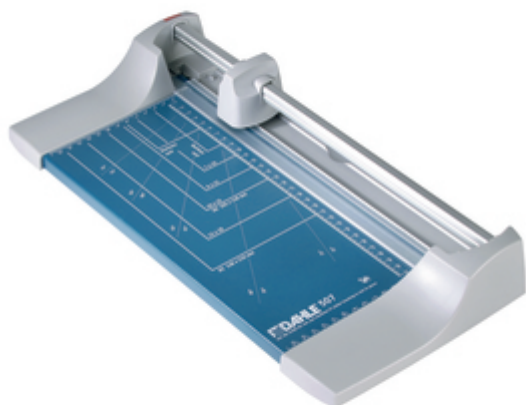

508 LUCE 460 MM

Taglierina Hobby a rullo con pressino automatico - 2 squadre laterali - piano prestampato con formati fotografici e suddivisione in cm - lama circolare rotante molata. Lama inferiore molata - luce 460 mm - capacita' 6 fogli - piano 580x211

Codice Articolo	Descrizione	Codice originale	Barcode	Pezzi Imball	Pezzi Cartone
R000508	508 luce 460 mm	00508-20051	4007885005089	1	5

- Luce di taglio (Cm): 46
- Spessore di taglio fogli: 6
- Tipo di taglio: lineare
- Dimensioni del piano: 580x211
- Pressino: automatico
- Accessori: lama di ricambio (opzionale) codice R000975
- Materiale del piano: metallo