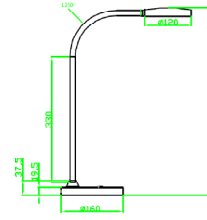

ARTICLE CREATION FORM

 Le Bien-être en plus

 Riferimento:
 Descrizione
 Categoria
 Colore

Cled-290
Lamp LED FLEX
LED Light
Nero o bianco

barcode

Colore	Codice a barre prodotto	Codice a barre imballo	Codice a barre master carton	Codice a barre bancale
Bianco	3462159012773	3462159012773	3462159012780	
Nero	3462159012797	3462159012797	3462159012803	

Informazioni logistiche

IMBALLO	NUMERO DI PRODOTTI PER CARTONE	NUMERO DI PRODOTTI PER BANCALE
1	9	144

PRODOTTO		IMBALLO		MASTER CARTON			BANCALE					
Dimensioni (L x Larg x H) mm	Peso gr.	Dimensioni (L x w x H) mm	Peso netto kg.	Peso lordo kg.	Dimensioni (L x w x H) mm	Peso netto kg.	Peso lordo kg.	Dimensioni (L x w x H) mm	Peso netto kg.	Peso lordo kg.	numero di cartoni per piano	numero di piani
160 x 160 x Hmax 600mm.	1020g	170*170*435		1,215	525*525*450		11,535	1200*1000*2250		192	4	4