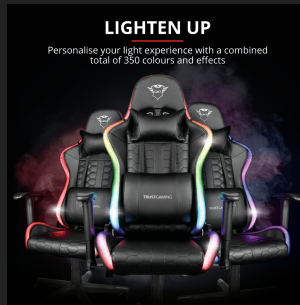

PRODUCT PICTORIAL 1