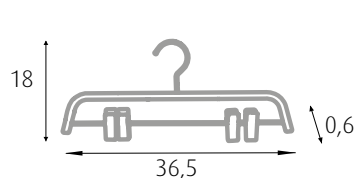

Gruccia in ABS

ABS hanger

G1780038/N

colore: nero *color: black*
 imballo: 60 set *packing: 60 sets*
 volume: 0,111 *cbm: 0,111*
 peso: 13 Kg *weight: 13 Kgs*

G1780038/B

colore: bianco *color: white*
 imballo: 60 set *packing: 60 sets*
 volume: 0,111 *cbm: 0,111*
 peso: 13 Kg *weight: 13 Kgs*

G1780036/N

colore: nero *color: black*
 imballo: 96 set *packing: 96 sets*
 volume: 0,160 *cbm: 0,160*
 peso: 19 Kg *weight: 19 Kgs*

G1780036/B

colore: bianco *color: white*
 imballo: 96 set *packing: 96 sets*
 volume: 0,160 *cbm: 0,160*
 peso: 19 Kg *weight: 19 Kgs*

G1780043/N

colore: nero *color: black*
 imballo: 60 set *packing: 60 sets*
 volume: 0,131 *cbm: 0,131*
 peso: 13,3 Kg *weight: 13,3 Kgs*

G1780043/B

colore: bianco *color: white*
 imballo: 60 set *packing: 60 sets*
 volume: 0,131 *cbm: 0,131*
 peso: 13,3 Kg *weight: 13,3 Kgs*

caratteristiche

Grucce in ABS
 con gancio cromato

characteristics

ABS hangers
 with chromed hook

misure - sizes

A0101

Asta appendiabito
 Hanger hooker reach pole
 Misure - sizes
 86/136 cm