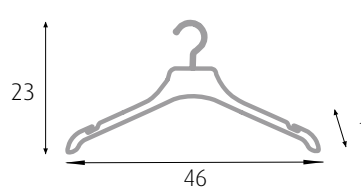

Gruccia in ABS

ABS hanger

G1780038/N

colore: nero *color: black*
 imballo: 60 set *packing: 60 sets*
 volume: 0,111 *cbm: 0,111*
 peso: 13 Kg *weight: 13 Kgs*

G1780038/B

colore: bianco *color: white*
 imballo: 60 set *packing: 60 sets*
 volume: 0,111 *cbm: 0,111*
 peso: 13 Kg *weight: 13 Kgs*

G1780036/N

colore: nero *color: black*
 imballo: 96 set *packing: 96 sets*
 volume: 0,160 *cbm: 0,160*
 peso: 19 Kg *weight: 19 Kgs*

G1780036/B

colore: bianco *color: white*
 imballo: 96 set *packing: 96 sets*
 volume: 0,160 *cbm: 0,160*
 peso: 19 Kg *weight: 19 Kgs*

G1780043/N

colore: nero *color: black*
 imballo: 60 set *packing: 60 sets*
 volume: 0,131 *cbm: 0,131*
 peso: 13,3 Kg *weight: 13,3 Kgs*

G1780043/B

colore: bianco *color: white*
 imballo: 60 set *packing: 60 sets*
 volume: 0,131 *cbm: 0,131*
 peso: 13,3 Kg *weight: 13,3 Kgs*

caratteristiche

Grucce in ABS
 con gancio cromato

characteristics

ABS hangers
 with chromed hook

misure - sizes

A0101

Asta appendiabito
 Hanger hooker reach pole
 Misure - sizes
 86/136 cm