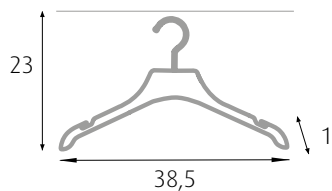

Gruccia in ABS

ABS hanger

G1780038/N

colore: nero *color: black*
 imballo: 60 set *packing: 60 sets*
 volume: 0,111 *cbm: 0,111*
 peso: 13 Kg *weight: 13 Kgs*

G1780038/B

colore: bianco *color: white*
 imballo: 60 set *packing: 60 sets*
 volume: 0,111 *cbm: 0,111*
 peso: 13 Kg *weight: 13 Kgs*

G1780036/N

colore: nero *color: black*
 imballo: 96 set *packing: 96 sets*
 volume: 0,160 *cbm: 0,160*
 peso: 19 Kg *weight: 19 Kgs*

G1780036/B

colore: bianco *color: white*
 imballo: 96 set *packing: 96 sets*
 volume: 0,160 *cbm: 0,160*
 peso: 19 Kg *weight: 19 Kgs*

G1780043/N

colore: nero *color: black*
 imballo: 60 set *packing: 60 sets*
 volume: 0,131 *cbm: 0,131*
 peso: 13,3 Kg *weight: 13,3 Kgs*

G1780043/B

colore: bianco *color: white*
 imballo: 60 set *packing: 60 sets*
 volume: 0,131 *cbm: 0,131*
 peso: 13,3 Kg *weight: 13,3 Kgs*

caratteristiche

Grucce in ABS
 con gancio cromato

characteristics

ABS hangers
 with chromed hook

misure - sizes

A0101

Asta appendiabito
 Hanger hooker reach pole
 Misure - sizes
 86/136 cm