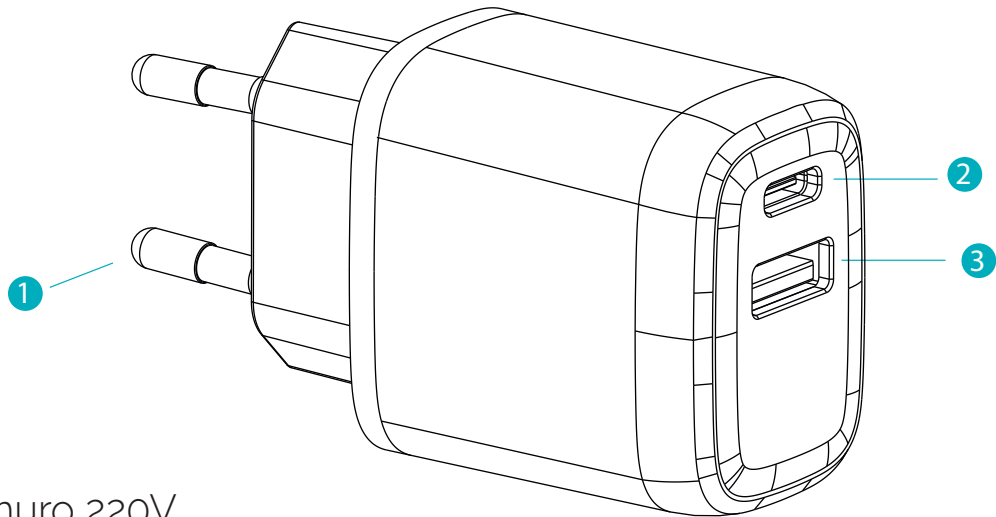

mediacom

Wall USB + 1 Type-C charger

USB Type-C PD

USB QC 3.0

Wall power

Fast charger

20w

Power delivery

Wall USB + 1 Type-C charger

- 1 Presa a muro 220V
- 2 USB Type-C PD 3.0 20W
- 3 USB QC 3.0 18W

SPECIFICHE TECNICHE:

Potenza di ingresso	100/240V AC 50/60Hz
Porte	USB 3.0 + USB Type-C PD
Potenza di uscita (max)	20W
Compatibilità	Smartphone, Tablet, Cuffie, ecc.

CONTENUTO DELLA SCATOLA

Wall USB + 1 Type-C charger
Manuale utente

COD. MD-A110
EAN: 8028153118214