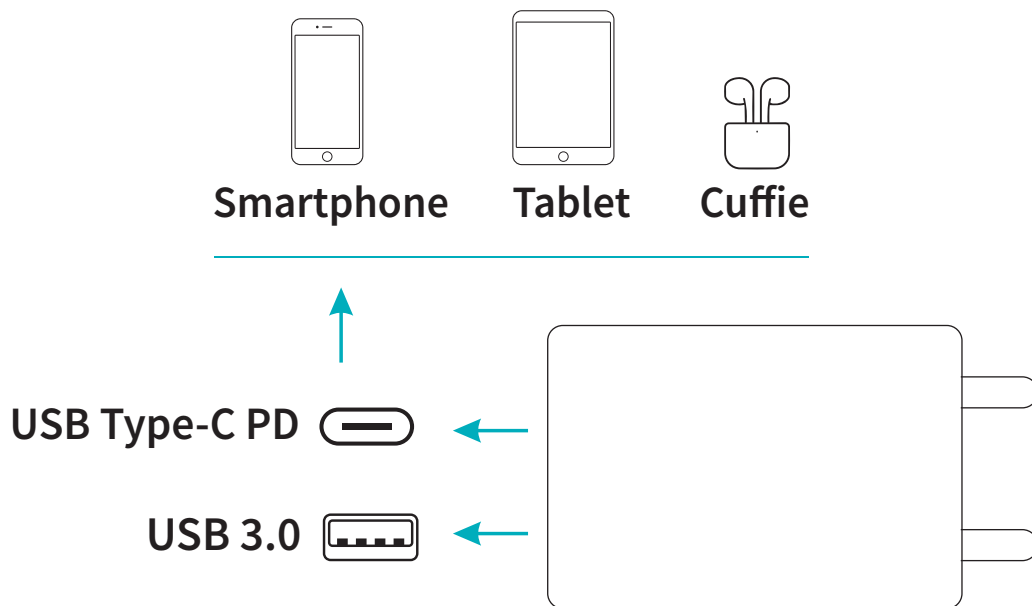

mediacom

Wall USB + 1 Type-C charger

USB Type-C PD

USB QC 3.0

Wall power

Fast charger

20w

Power delivery

Wall USB + 1 Type-C charger

- 1 Presa a muro 220V
- 2 USB Type-C PD 3.0 20W
- 3 USB QC 3.0 18W

SPECIFICHE TECNICHE:

Potenza di ingresso	100/240V AC 50/60Hz
Porte	USB 3.0 + USB Type-C PD
Potenza di uscita (max)	20W
Compatibilità	Smartphone, Tablet, Cuffie, ecc.

CONTENUTO DELLA SCATOLA

Wall USB + 1 Type-C charger
Manuale utente

COD. MD-A110
EAN: 8028153118214