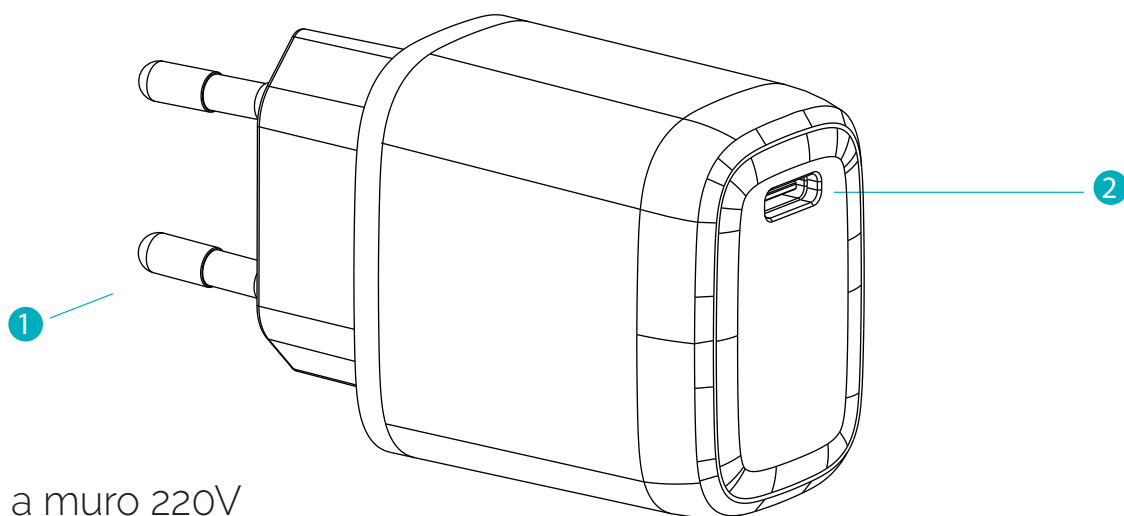

mediacom

Wall Type-C charger

USB Type-C PD

Wall power

Fast charger

20w

Power delivery

Wall Type-C charger

- ① Presa a muro 220V
- ② USB Type-C PD 3.0 20W

SPECIFICHE TECNICHE:

Potenza di ingresso	100/240V AC 50/60Hz
Porte	USB Type-C PD
Potenza di uscita (max)	20W
Compatibilità	Smartphone, Tablet, Cuffie, ecc.