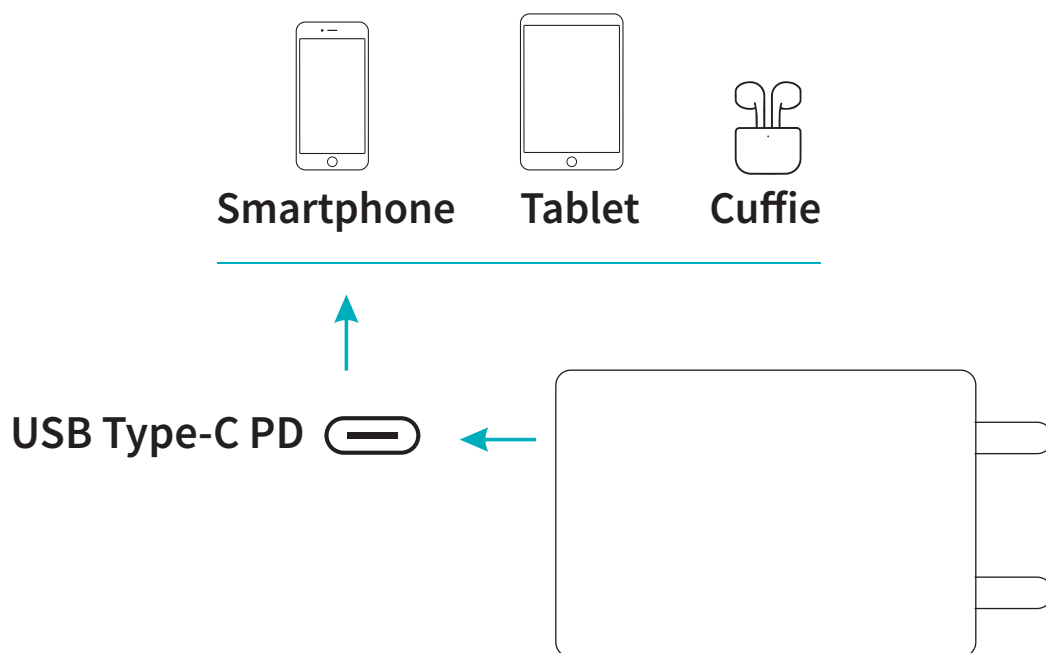

mediacom

Wall Type-C charger

USB Type-C PD

Wall power

Fast charger

20w

Power delivery

Wall Type-C charger

- ① Presa a muro 220V
- ② USB Type-C PD 3.0 20W

SPECIFICHE TECNICHE:

Potenza di ingresso	100/240V AC 50/60Hz
Porte	USB Type-C PD
Potenza di uscita (max)	20W
Compatibilità	Smartphone, Tablet, Cuffie, ecc.