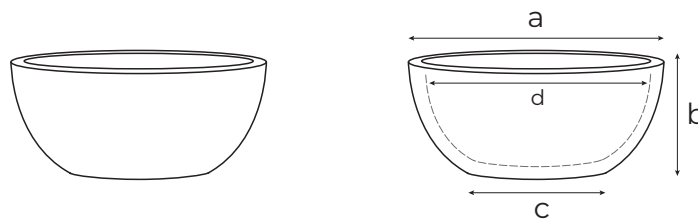

ERA	Codice articolo <i>Item code</i>	Dimensioni (cm) <i>Dimensions (cm)</i>	a	b	c	d	Lt.
	11 773 040		40	17,5	22,5	36	14
	11 773 050		50	20	30	45	25
	11 773 060		60	22	36	54	42
Materiale <i>Material</i>	Polyethylene	Tecnologia <i>Technology</i>	Rotomoulding	Utilizzo <i>Use</i>	Indoor & outdoor		

Immagine
Image

Prodotto adatto ad ambienti indoor & outdoor. Tenere l'articolo lontano da fonti di calore.

Gli articoli con pareti dritte realizzate con la tecnologia produttiva "rotazionale" possono presentare delle non planarità (warpage). Pulire l'articolo con una spugna bagnata con acqua e detergente liquido neutro, risciacquare con un panno ben bagnato. Si raccomanda di evitare l'uso di panni abrasivi e di detersivi contenenti solventi e/o alcool etilico.