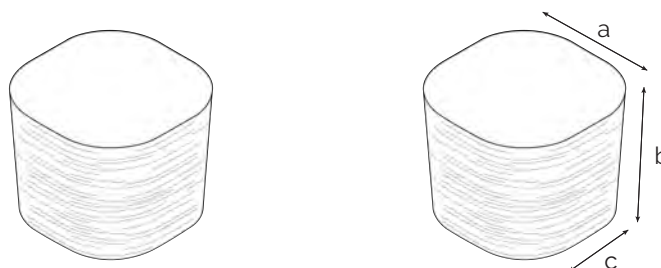

CAPRI	Codice articolo <i>Item code</i>	Dimensioni (cm) <i>Dimension (cm)</i>	a	b	c	terriccio <i>topsoil</i>	acqua <i>water</i>
		<b>38 711 019</b>		19	17	16,5	3 l
	<b>38 711 024</b>		24	21	21	7 l	1,5 l
	<b>38 711 029</b>		29	27	25,5	13 l	3 l
	<b>38 711 038</b>		38	30	34	26 l	5 l
Materiale <i>Material</i>	<b>PSV</b>	Tecnologia <i>Technology</i>	<b>Injection</b>		Utilizzo <i>Use</i>	<b>Indoor &amp; outdoor</b>	

Immagine  
*Image*

Prodotto adatto ad ambienti indoor & outdoor. Tenere l'articolo lontano da fonti di calore.

Gli articoli con pareti dritte realizzate con la tecnologia produttiva "rotazionale" possono presentare delle non planarità (warpage). Pulire l'articolo con una spugna bagnata con acqua e detergente liquido neutro, risciacquare con un panno ben bagnato. Si raccomanda di evitare l'uso di panni abrasivi e di detergenti contenenti solventi e/o alcool etilico.