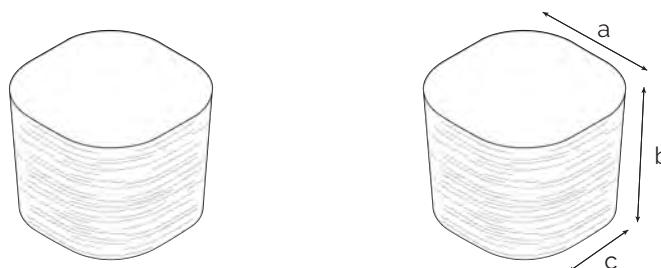

CAPRI	Codice articolo <i>Item code</i>	Dimensioni (cm) <i>Dimension (cm)</i>	a	b	c	terriccio <i>topsoil</i>	acqua <i>water</i>
	38 711 019		19	17	16,5	3 l	1 l
	38 711 024		24	21	21	7 l	1,5 l
	38 711 029		29	27	25,5	13 l	3 l
	38 711 038		38	30	34	26 l	5 l
Materiale <i>Material</i>	PSV	Tecnologia <i>Technology</i>	Injection		Utilizzo <i>Use</i>	Indoor & outdoor	

Immagine
Image