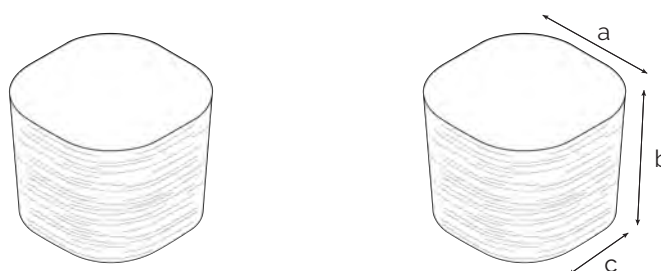

CAPRI	Codice articolo <i>Item code</i>	Dimensioni (cm) <i>Dimension (cm)</i>	a	b	c	terriccio <i>topsoil</i>	acqua <i>water</i>
	<b>38 711 019</b>		19	17	16,5	3 l	1 l
	<b>38 711 024</b>		24	21	21	7 l	1,5 l
	<b>38 711 029</b>		29	27	25,5	13 l	3 l
	<b>38 711 038</b>		38	30	34	26 l	5 l
Materiale <i>Material</i>	<b>PSV</b>	Tecnologia <i>Technology</i>	<b>Injection</b>		Utilizzo <i>Use</i>	<b>Indoor &amp; outdoor</b>	

Immagine  
*Image*

Prodotto adatto ad ambienti indoor & outdoor. Tenere l'articolo lontano da fonti di calore.

Gli articoli con pareti dritte realizzate con la tecnologia produttiva "rotazionale" possono presentare delle non planarità (warpage). Pulire l'articolo con una spugna bagnata con acqua e detergente liquido neutro, risciacquare con un panno ben bagnato. Si raccomanda di evitare l'uso di panni abrasivi e di detersivi contenenti solventi e/o alcool etilico.