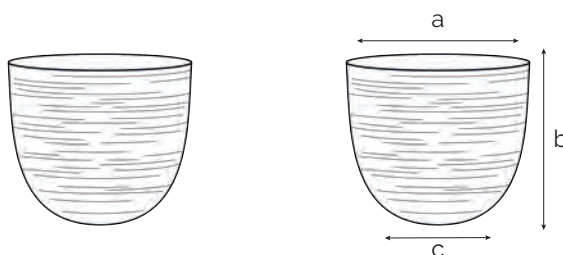

OVER	Codice articolo <i>Item code</i>	Dimensioni (cm) <i>Dimension (cm)</i>	a	b	c	terriccio <i>topsoil</i>	acqua <i>water</i>	
	<b>33 706 028</b>		28	27	15,5	12 l	0,6 l	
	<b>33 706 038</b>		38	32	22	24 l	3 l	
	<b>33 706 048</b>		48	40	25	50 l	8 l	
	<b>33 706 058</b>		58	47	28	85 l	12 l	
Materiale <i>Material</i>	<b>PSV</b>	Tecnologia <i>Technology</i>	<b>Injection</b>			Utilizzo <i>Use</i>	<b>Indoor &amp; outdoor</b>	

Immagine  
*Image*

Prodotto adatto ad ambienti indoor & outdoor. Tenere l'articolo lontano da fonti di calore.

Gli articoli con pareti dritte realizzate con la tecnologia produttiva "rotazionale" possono presentare delle non planarità (warpage). Pulire l'articolo con una spugna bagnata con acqua e detergente liquido neutro, risciacquare con un panno ben bagnato. Si raccomanda di evitare l'uso di panni abrasivi e di detersivi contenenti solventi e/o alcool etilico.