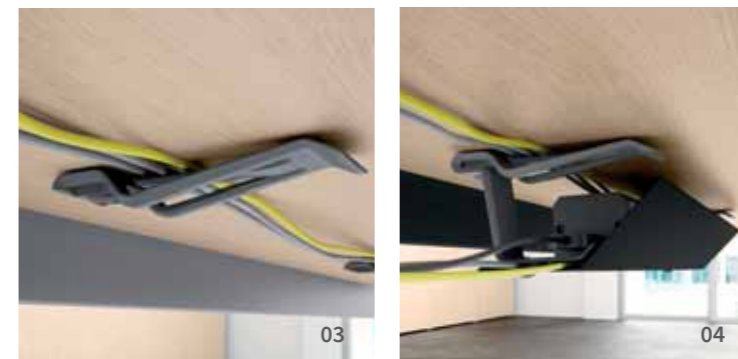

Fin:
GR
Grigio

02
cm. 60 x 11
E1065X
Marsupio modulare in metallo (in aggancio trave)

Fin:
NE
Nero

03
cm. 13,7 x 4 x h.2
E1280X
Cable grip "Flex" (4pz)

Fin:
Grigio

04
cm. 50 x 14 x h.9
E1290X
Kit elettrificazione "Flex" (top access e marsupio)