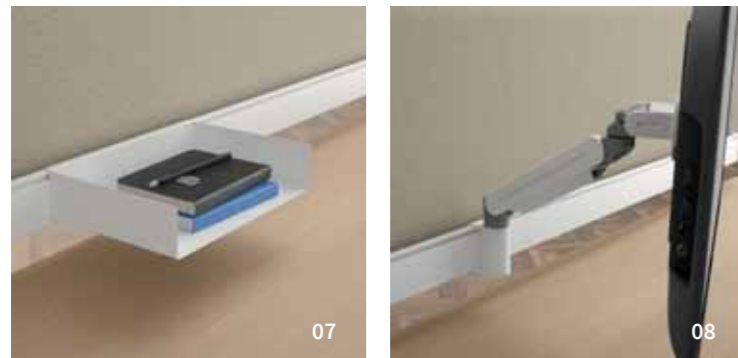

07
C4405X
Vaschetta per profilo "3level"

Fin: metal
BI
Bianco

08
C4430X
Porta monitor per profilo "3level"

Fin:
Bianco