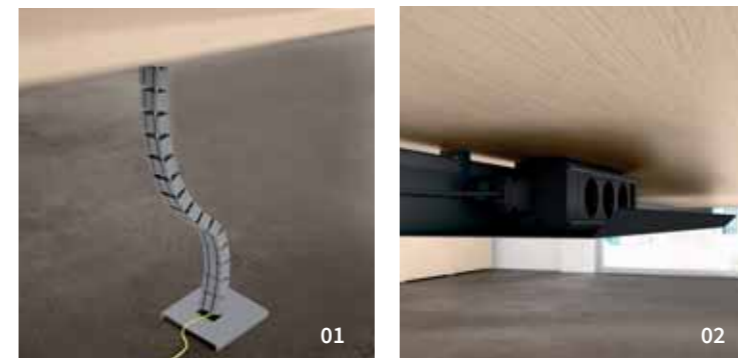

Fin:
GR
Grigio

02
cm. 60 x 11
E1065X
Marsupio modulare in metallo (in aggancio trave)

Fin:
NE
Nero

03
cm. 13,7 x 4 x h.2
E1280X
Cable grip "Flex" (4pz)

Fin:
Grigio

04
cm. 50 x 14 x h.9
E1290X
Kit elettrificazione "Flex" (top access e marsupio)