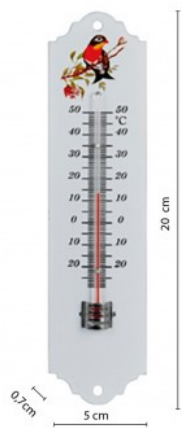

DESCRIZIONE / DESCRIPTION / DESCRIPTION / DESCRIPCIÓN / BESCHREIBUNG

Termometro analogico Velamp per interni, esterni e giardini in colore bianco. Lunghezza: 20 cm. La soluzione multiuso. La soluzione conveniente e semplice assieme a un look sobrio danno al termometro la possibilità di essere usato in maniera versatile e decorativa. È possibile utilizzare il nostro termometro in modo versatile. E soprattutto concepito per stare all'esterno. La visualizzazione della temperatura della scala meccanica è da -20 a + 50 °C. Il termometro multiuso è realizzato in metallo smaltato resistente alle intemperie di colore bianco. Adatto per esterni e per tutti gli spazi abitativi come termometro per il bagno, termometro per il soggiorno, termometro per la camera dei bambini, termometro da cucina o anche come termometro esterno da giardino oppure termometro da finestra. Dimensioni: 20 x 5 x 0,7 cm. Il nostro termometro in metallo è adatto per essere appeso. Velamp: Qualità dal 1906.

DATI LOGISTICI / LOGISTIC INFORMATION / DONNEES LOGISTIQUES / DATOS LOGÍSTICOS / LOGISTISCHE DATEN

Tipologia imballo:	Blister
Formato blister:	OTHER
Altezza del prodotto imballato (mm):	200
Peso prodotto imballato (Kg):	0.053
Quantità in inner:	6
Quantità in master :	48
ITF INNER:	18003910111681
ITF MASTER:	28003910111688