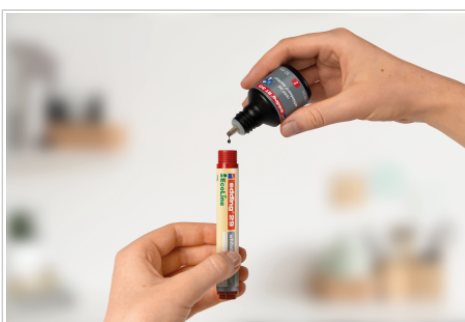

SCHEDA DATI

✓ Punti salienti

- Ricarica precisa grazie all'erogatore a goccia
- Ricaricare è ecologico in quanto riduce lo spreco di materiali
- Prodotto di marca di alta qualità
- Made in Germany

edding BT 30 inchiostro per ricarica per marcatore per lavagne bianche verde

- Inchiostro per ricarica con sistema a gocce ideale per ricaricare rapidamente vari marcatori per lavagne bianche edding
- La ricarica in flacone ha un volume di 30 ml
- Senza aggiunta di butyl acetate

Art.No. **4-BT30004**

GTIN **4004764064281**

SCHEDA DATI

Specifiche

Sistema di ricarica dell'inchiostro	Drop dispenser
Asciugatura rapida	sì
Cap off	sì
Informazioni sul limite	Il marcatore può rimanere senza cappuccio per alcuni giorni senza seccare