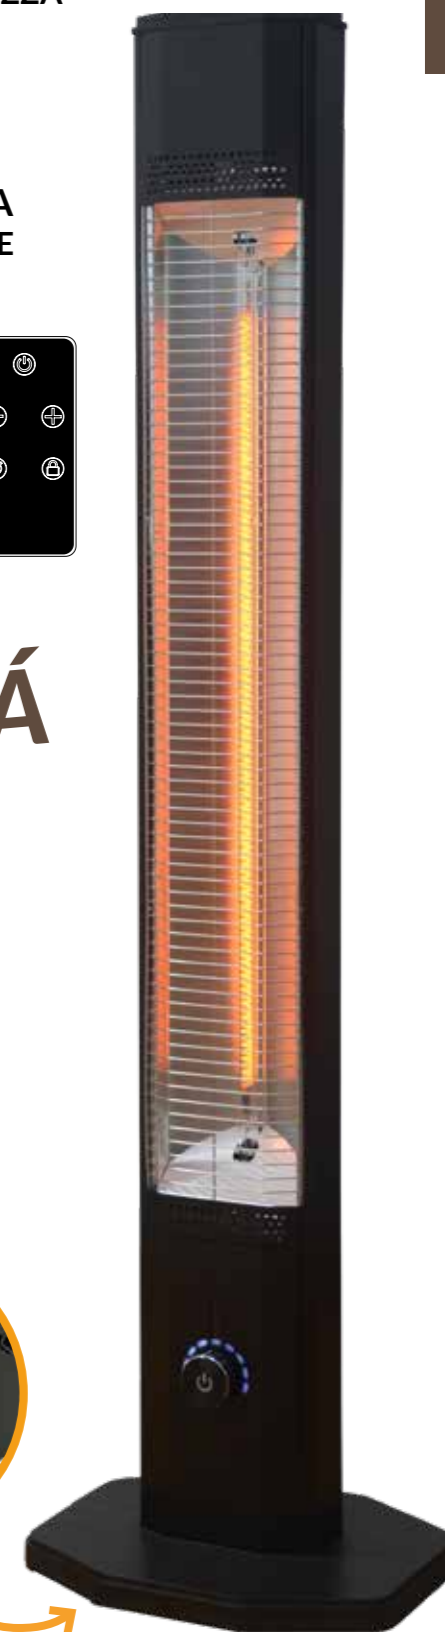

HOTTAGON

Stufa a torre 2000W con timer

**Certificata
IPX4**

2000W POTENZA MASSIMA

IPX4 SOPPORTA SPRUZZI D'ACQUA

SPEGNIMENTO AUTOMATICO IN CASO DI RIBALTAMENTO

TIMER PROGRAMMABILE 9 ORE

GRIGLIA ANTI-SURRISCALDAMENTO

Potenza regolabile: 2000W

Superficie di irraggiamento: 20 mq

Funzioni: 9 livelli di temperatura settabili

Timer di spegnimento da 1 a 9 ore

Spegnimento automatico in caso di ribaltamento

Funzione di bloccaggio di sicurezza dei comandi

Dotazioni: Telecomando

Sistema antiribaltamento

Manopola ON/OFF e settaggio manuale

Griglia antisurriscaldamento

Cavo 1,8 m

Base fissabile al terreno

Materiale: Alluminio e ABS

Colore: Nero

Dimensioni: 31 x 24,5 x 114 cm

Peso: 4,0 kg

Resistenza di ricambio in fibra di carbonio

2000W: ER045R

Lunghezza (da ceramica a ceramica): 82,3 cm

NOVITÀ

Sistema antiribaltamento

ER045